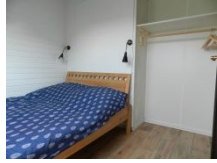

2 Ferienwohnungen von 90 u. 60 qm

Birgit & Christoph Binte

8 km entfernt. Beide Wohnungen befinden sich in der Alleestrasse 27, 53721 Siegburg 0172 8802516, Apartments-binte@gmx.de (5 Gehminuten bis zum Bahnhof. Busverbindung Nr. 512 Dauer 20 Min. <http://www.rsvg.de/fahrplan-auskunft/fahrplanauskunft/> Ausstieg Schlossstraße, direkt am Seminarort)

90 qm Wohnung für 2 bis max. 8 Pers.

Eigener Eingang, 2 Etagen
3 Schlafzimmer für je 2 Personen
2 weitere Personen können im Wohnzimmer übernachten. 2 Bäder (Dusche u. Badewanne auf jeder Etage) eine komplett eingerichtete Küche, Terrasse mit Grill. 72 Euro für 2 Personen. Jede weitere Person 20 Euro. Reinigungsgebühr 20 Euro.

60 qm Wohnung für 1 bis max. 5 Pers.

Ebenerdig (behindertengerecht)
1 Schlafzimmer für 2 Personen (160 cm Bett)
3 Personen können im Wohnzimmer übernachten
1 Bad und komplett eingerichtete Küche.
64 Euro für 2 Personen
jede weitere Person 10 Euro.
Reinigungsgebühr 15 Euro.
Fotos siehe: www.airbnb.de

Airbnb Ferienwohnungen und Unterkünfte

www.airbnb.de

183 Monteurzimmer in Birlinghoven ab 7,50 €

www.monteurzimmer.de

Alle genannten Preise sind ohne Gewähr

Ferienwohnungen Binte

im Zentrum von Siegburg

Keine 5 Minuten Fußweg zur Innenstadt, zum Bahnhof (ICE & Regio, S-Bahn, Bus)