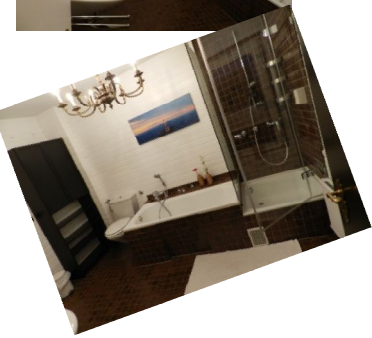

Unsere kleine Ferienwohnung mit 60 qm, Sitzmöglichkeit draußen und Grill

(Behindertengerechte Wohnung)

- 1 Schlafzimmer für 2 Personen (160cm Bett)
- 3 Personen können im Wohnzimmer übernachten
- -1 Duschbad
- komplett eingerichtete Küche.

64 Euro für 2 Personen.
Jede weitere Person 10 Euro.
Reinigungsgebühr 15 Euro.